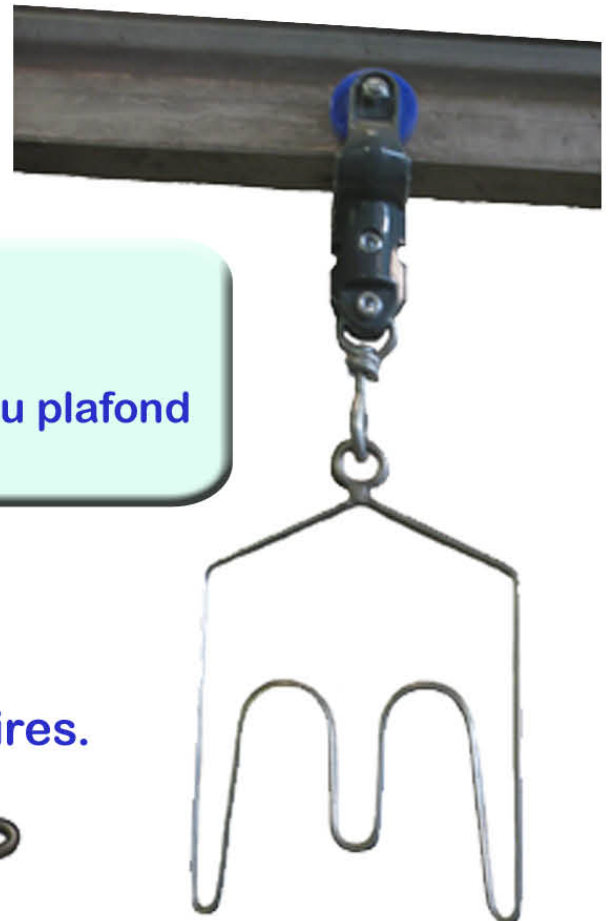

RAIL MANUEL EN T ET CROCHETS VOLAILLES

" Possibilité de rail en aller et retour afin de faciliter le travail et diminuer le nombre de crochets "

Rail en T INOX vendu avec
- Tiges filetées et
- Platines pour suspension au plafond

Ensemble crochet volailles avec mâchoires.

Crochet lapins

Autres crochets existants : canards gras, lapins, mixtes (canards gras/volailles), cailles, pigeons.